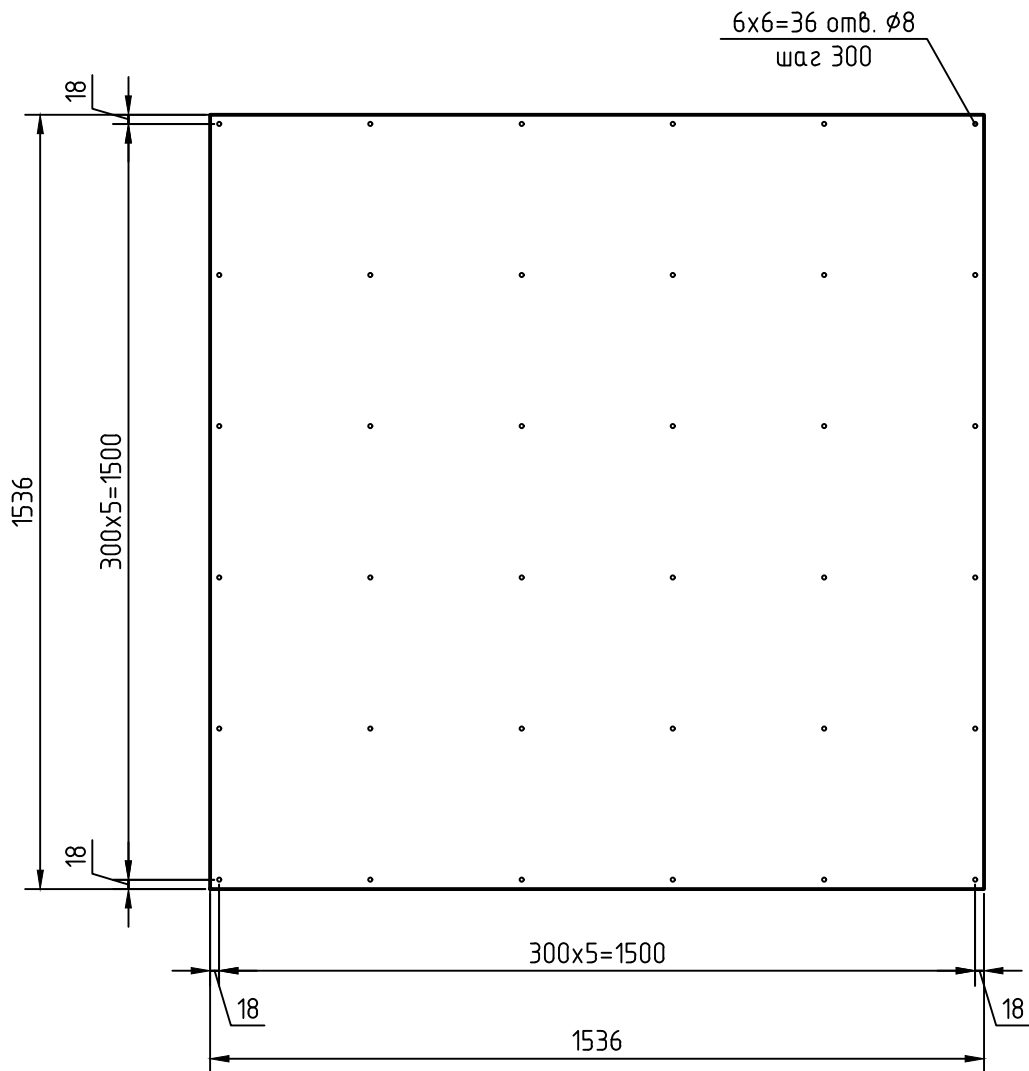

Л-1 (2 шт)

1536x1536, ЛДСП 10 мм, белый матовый гладкий.
Обклеить кромку пластиком

Изм.	Кол. уч.	Лист	№ док.	Подп.	Дата

Лист